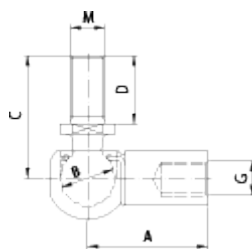

Varenummer: 04HWG12
Beskrivelse: Stabilus Industry Line Kuglevinkel Stål
Type WG12 M2/Ø4

Mål

A = 12.5

B = 4

C = 12.5

G = M2

MxD = M2x7.5